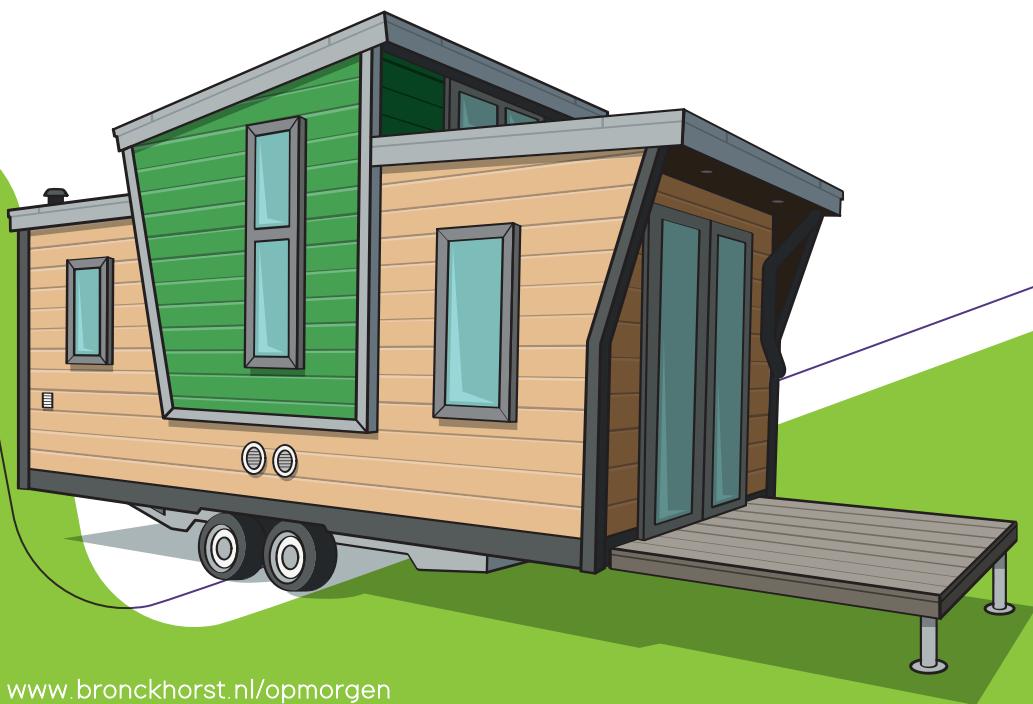

De Op Morgen Mobiel geeft het duurzame voorbeeld:

- Gebouwd met verschillende natuurlijke, milieuvriendelijke materialen.
- Ingericht met circulaire meubels.
- Geïsoleerd met houtvezel en gerecyclede jute.
- Zonnepanelen voor groene energie.
- Een warmtepomp en een infrarood paneel.
- Een regenton en composttoilet.